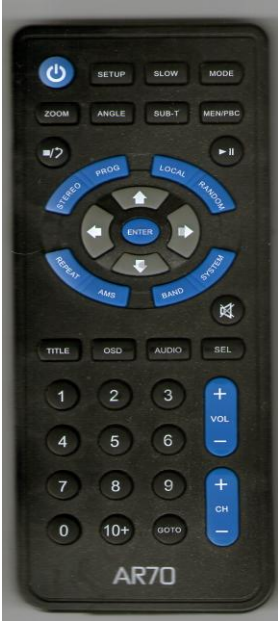

FBT CONTROLE REMOTO

OBS.: As IMAGENS mostradas são dos originais, os da FBT tem todas as funções dos originais, com gabinete diferente.

FBT 1490

AR70

DVD CAR

DVD CAR

6 00FF 5613

FBT 1491

SEMP

DVD TV

DVD 3180

6 45BC D5BC

FBT 1492L

SONY

BLURAY DVD

RMT-B104A / 107A

8 01 - 10 1C5A

FBT 1493L

TRC

TV/DVD

DVD 6 00FF / TV 7 011C

FBT 1494L

AIWA

HOMET

RC-AAS02

7 006E