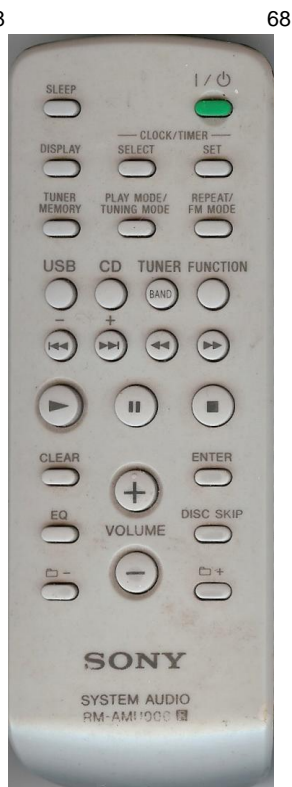

FBT 1462
TFT
TFT
PRETO

FBT 1463
NEC
NP110 115 210 215 216
RC448E DATASHOW

FBT 1464
BRAVOX

FBT 1465
DIGITAL BRAS
HT
HT

FBT 1466L
SHARP
TV/VCR
G1062CESA

FBT 1467L
HITACHI
TV/VCR
RCU03A RCU03

FBT 1468L
SAMSUNG
DVD
AK59 00103G

FBT 1498L
SONY

RADIO K7

RMT-CG880A

FBT 1499
SONY

RMT-AMU006

HOMET

FBT CONTROLE REMOTO

OBS.: As IMAGENS mostradas são dos originais, os da FBT tem todas as funções dos originais, com gabinetes diferentes.

FBT 1500
CROMUS
PRETO
PARAB
6 01FE 5A5B

FBT 1501
LENOXX
DK411
DVDOKE
6 00FF C486

FBT 1502
JWIN
JD
DVDOKE
6 00FF C486

FBT 1503
SOM
LEAQX
C
6 00FF 2020

FBT 1504
TELEFONICA
TV
CABO

FBT 1505
PIONEER
VXX2928
DVD